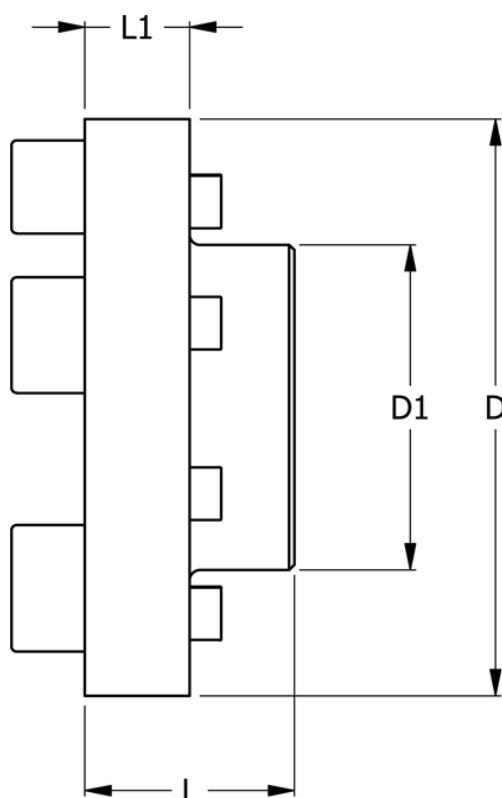

Varenummer: 330635023A  
Beskrivelse: Koblingsdel N-Eupex str. 350  
Part 2 & 3 uboret

## Mål

D	= 350
D1	= 230
L	= 140
L1	= 51
Max boring	= 140
Moment (Nm)	= 7700